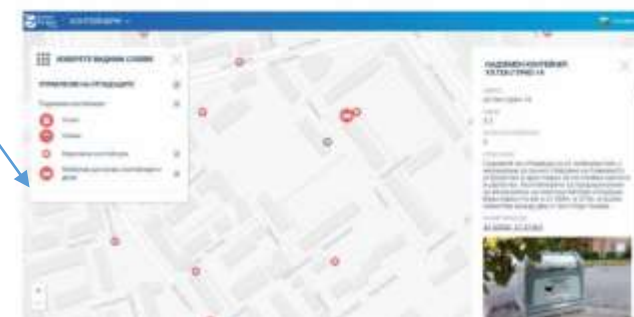

## Модул “Състояние на въздуха”

# ИНТЕГРИРАНА ГРАДСКА ПЛАТФОРМА

Модул “Управление на отпадъците”

УЕБ–базирано и мобилно приложения  
Smart Burgas

<https://smartburgas.eu/bg>