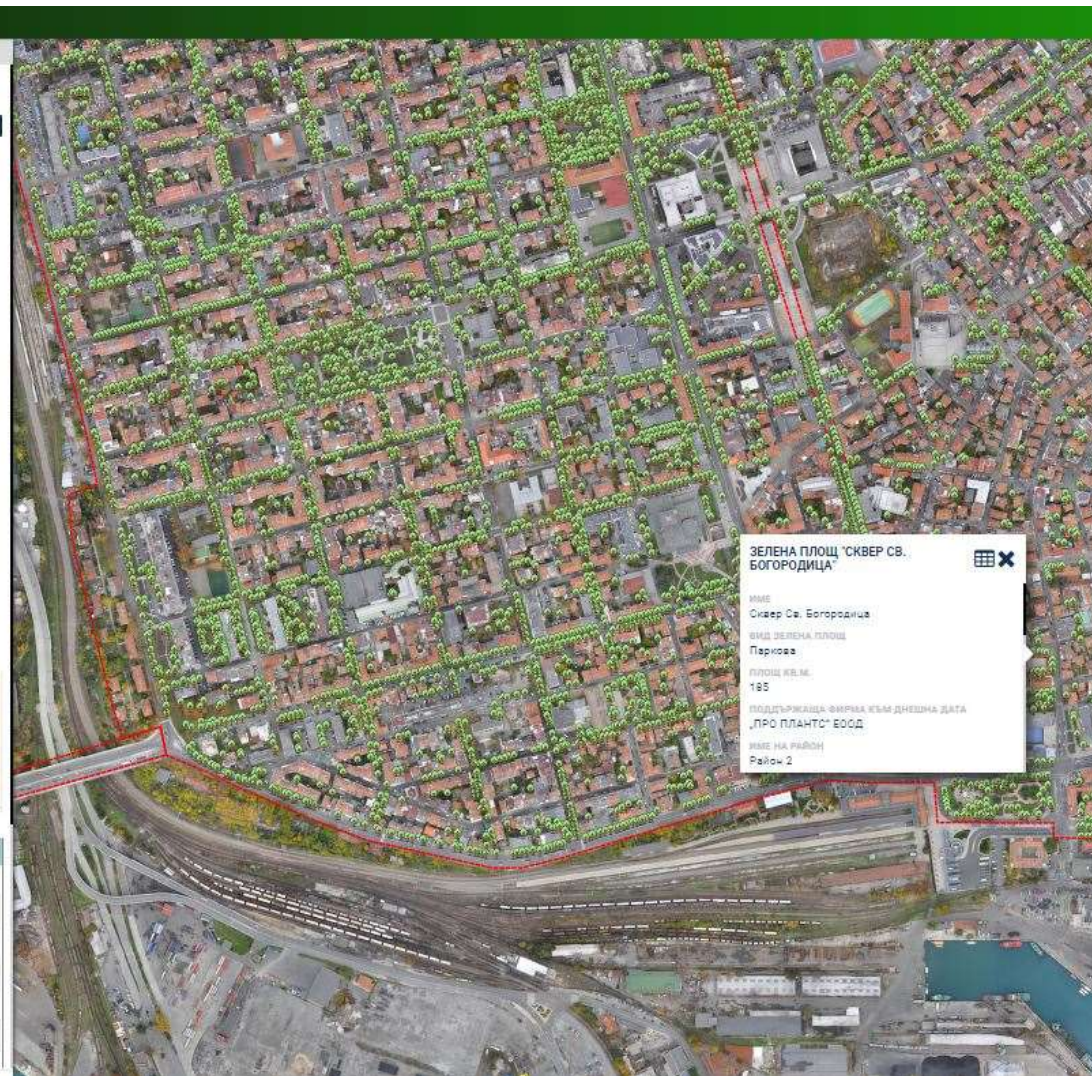

ЪСЪТВЪНИЕ:  
Нуждае се от окосяване

ПОСЛЕДНО КОСЕНЕ:  
03.06.2021

ЗА КОСЕНЕ СЛЕД ДАТА:  
13.06.2021

Период за косене на зелената площ в дни през месеците:

История на косене

Добавено в задача	Дата на възлагането	Косено на		
16.02.2021, 15:17	16.02.2021	16.02.2021, 15:30	↕	🔗
03.06.2021, 10:24	03.06.2021	03.06.2021, 08:16	↕	🔗
26.07.2021, 14:14	26.07.2021		↕	🔗
14.01.2022, 11:29	14.01.2022		↕	🔗
21.01.2022, 11:08	21.01.2022		↕	🔗
08.02.2022, 10:27	08.02.2022		↕	🔗