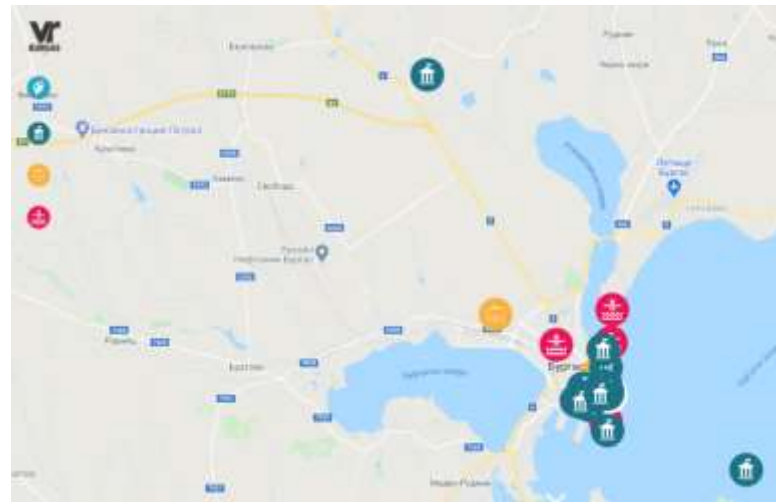

VR ВИЗУАЛИЗАЦИИ

УЕБ-базирани и мобилни приложения
Туристически пътеводител във виртуални турове и
регистър на обекти и маршрути

VR Burgas и VR Nessebar

<https://vrnessebar.com/>

<https://www.vrburgas.com/bg>