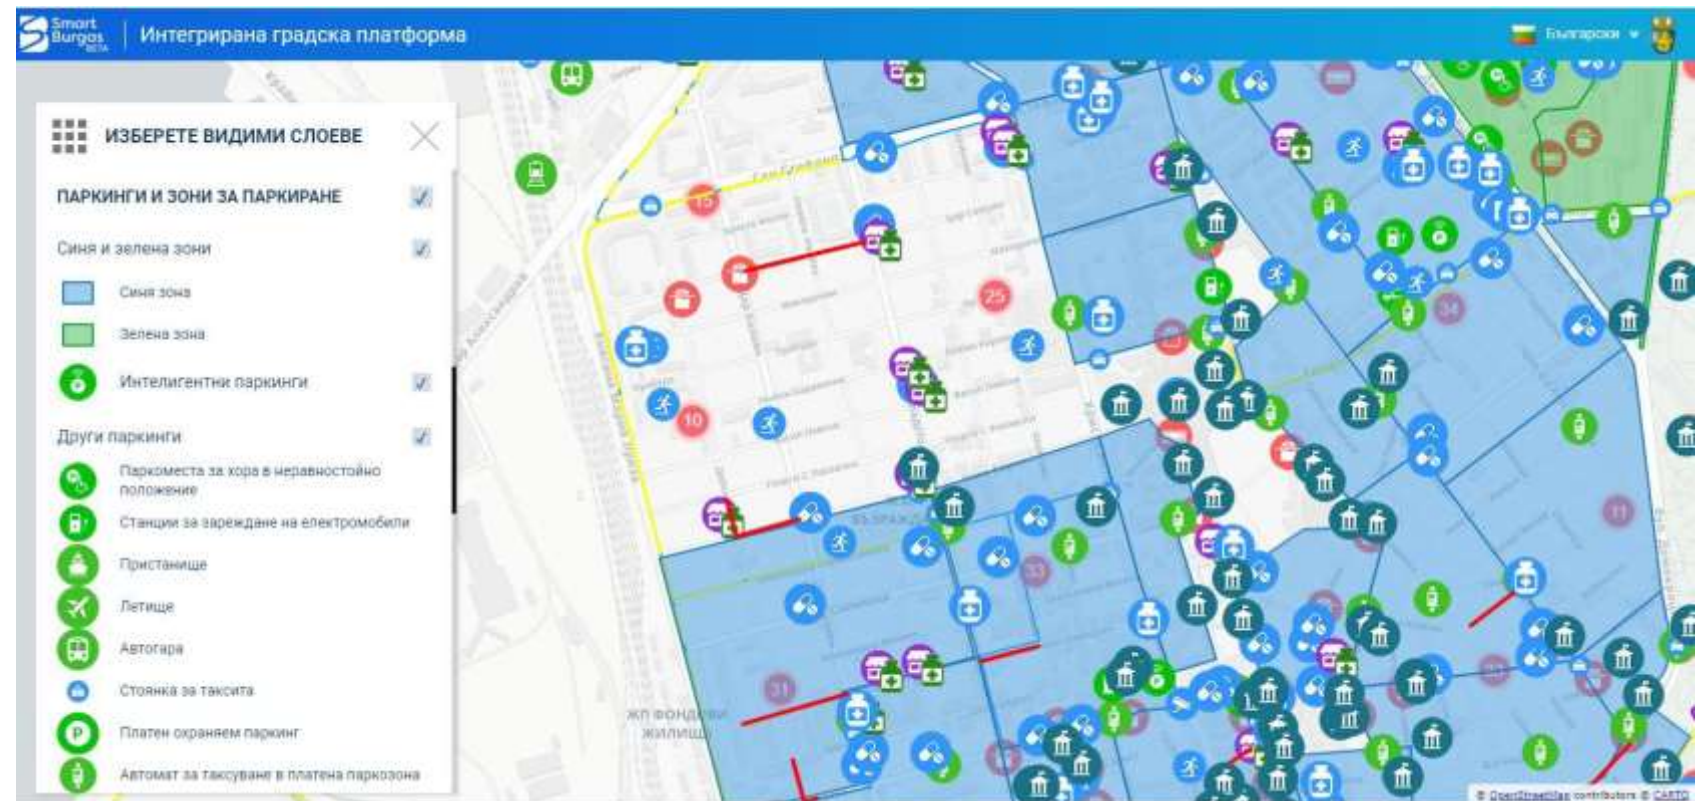

## УЕБ–базирано и мобилно приложения Smart City - Burgas

<https://smartburgas.eu/bg>

# ИНТЕГРИРАНА ГРАДСКА ПЛАТФОРМА

УЕБ–базирано и мобилно приложения  
Smart Burgas

<https://smartburgas.eu/bg>

Обща карта