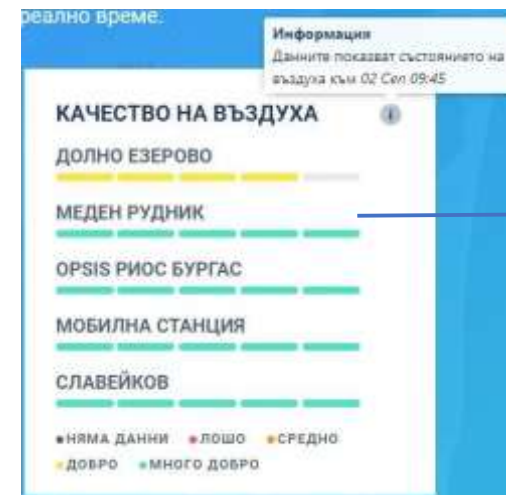

Модул “Състояние на въздуха”