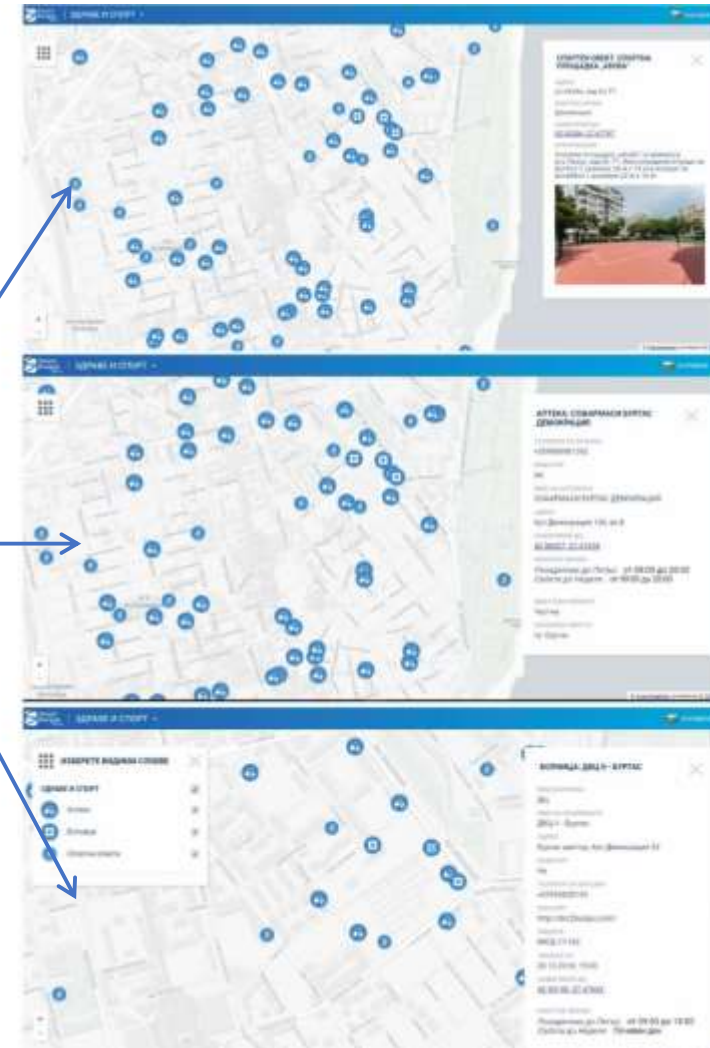

# ИНТЕГРИРАНА ГРАДСКА ПЛАТФОРМА

Модул “Здраве и спорт”

УЕБ–базирано и мобилно приложения  
Smart Burgas

<https://smartburgas.eu/bg>

ЗДРАВЕ  
И СПОРТ

ЗДРАВЕ ...

130 Аптеки  
21 Болници  
54 Спортни обекти

# ИНТЕГРИРАНА ГРАДСКА ПЛАТФОРМА

Модул “Забележителности”

УЕБ–базирано и мобилно приложения  
Smart Burgas

<https://smartburgas.eu/bg>