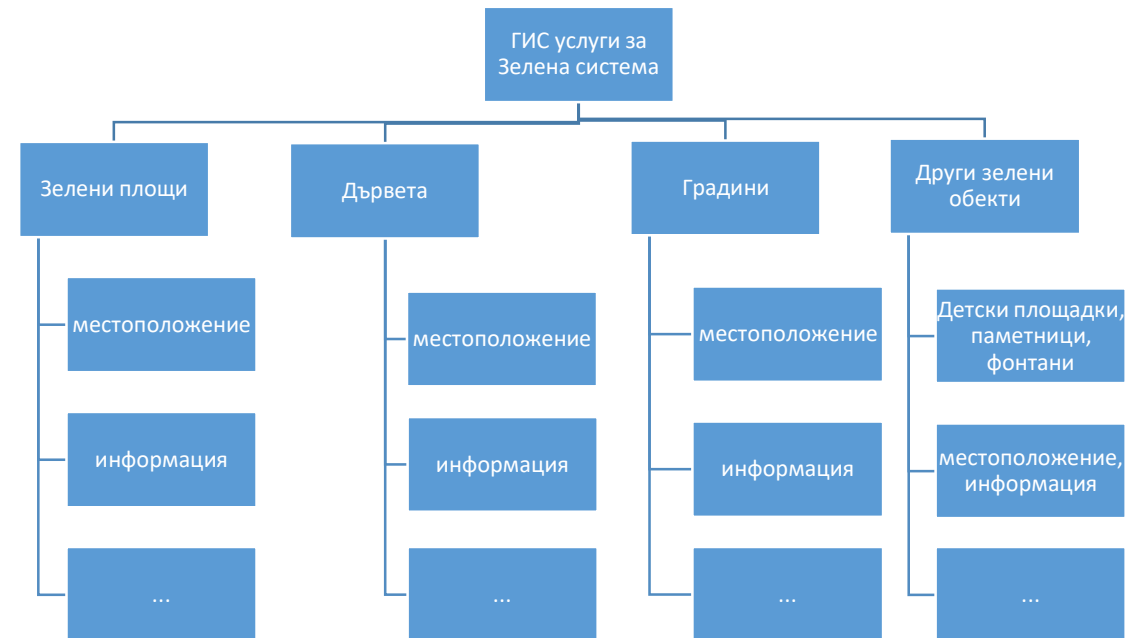

ГИС “ЗЕЛЕНА СИСТЕМА”

Модулът осигурява следните възможности:

- ✓ Въвеждане/ импортиране, преглед/ разглеждане, търсене, редакции на елементи на Зелената система на населеното място и справки, свързани с тях.
- ✓ Търсене на географски наименования - чрез задаване на български език или с транслитерирани наименования.
- ✓ Възможност за он-лайн достъп на всички потребители до различни функции и възможности за работа в зависимост от правата им за достъп.