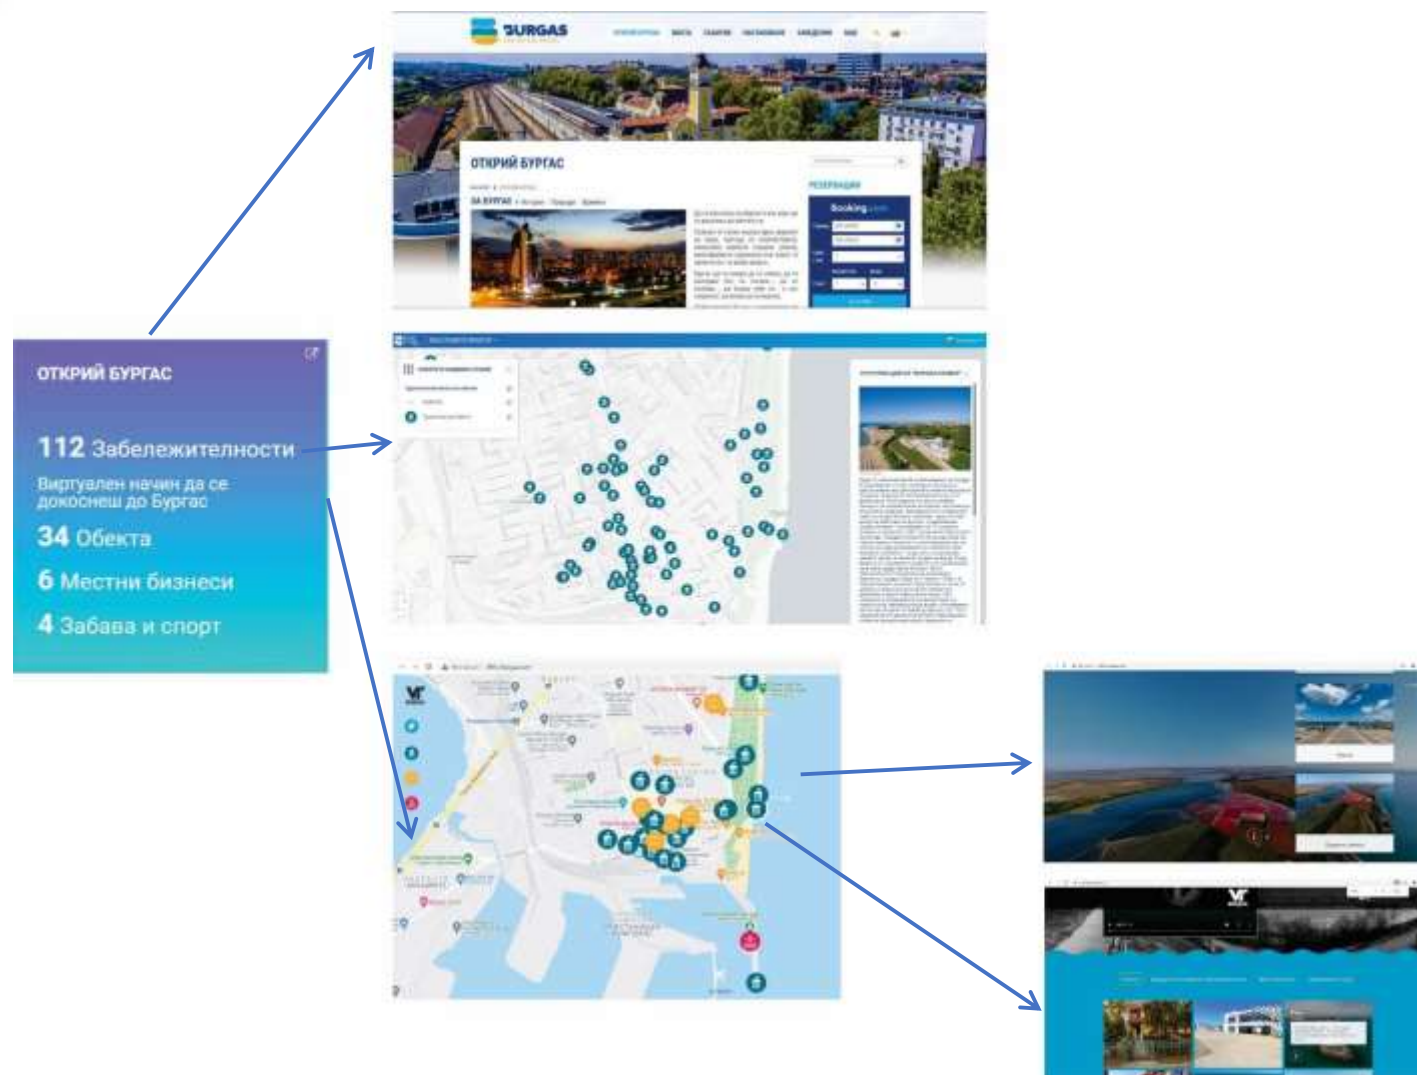

# ИНТЕГРИРАНА ГРАДСКА ПЛАТФОРМА

Модул “Здраве и спорт”

УЕБ–базирано и мобилно приложения  
Smart Burgas

<https://smartburgas.eu/bg>

ЗДРАВЕ  
И СПОРТ

ЗДРАВЕ ...

130 Аптеки  
21 Болници  
54 Спортни обекти

# ИНТЕГРИРАНА ГРАДСКА ПЛАТФОРМА

Модул “Забележителности”

УЕБ–базирано и мобилно приложения  
Smart Burgas

<https://smartburgas.eu/bg>

# VR ВИЗУАЛИЗАЦИИ

УЕБ-базирани и мобилни приложения  
Туристически пътеводител във виртуални турове и  
регистър на обекти и маршрути

VR Burgas и VR Nessebar

<https://vrnessebar.com/>

<https://www.vrburgas.com/bg>