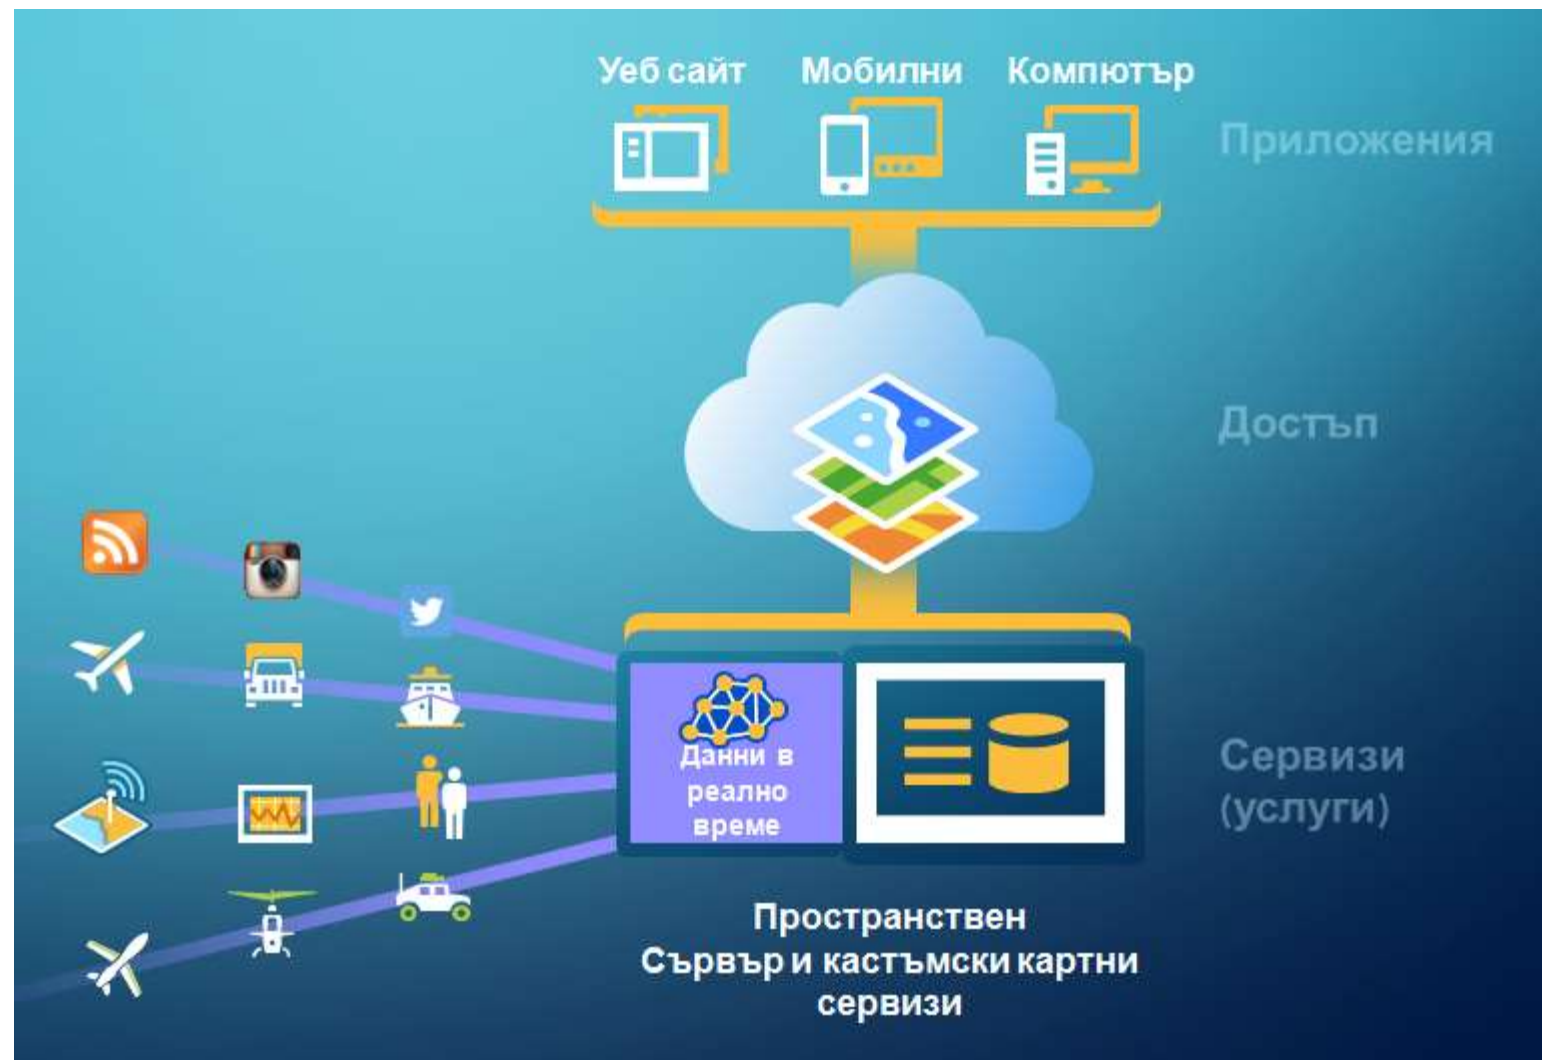

## Основни предизвикателства

Разширяване на  
териториалния обхват  
на реализираните от  
фирмата решения

Достъп до финансови  
ресурси за реализиране  
на иновационни градски  
пилотни проекти

Поддържане на екип от  
квалифицирани  
специалисти с  
иновативен потенциал

# ГИС РЕШЕНИЯ ЗА ОБЩИНИ И БИЗНЕСИ

Цялостна технология за  
мониторинг и известяване

## Системна архитектура

## УЕБ приложения и 2D анализи

- ✓ Преглед на външни данни (Кадастър, ППС и други геопространствени данни).
- ✓ Създаване на 2D анализи в реално време
- ✓ Справки и регистри на събития
- ✓ Редакции на нечувствителни геопространствени данни и параметри
- ✓ Импорт/Експорт на пространствения данни
- ✓ Автоматизирано създаване на схеми и скици