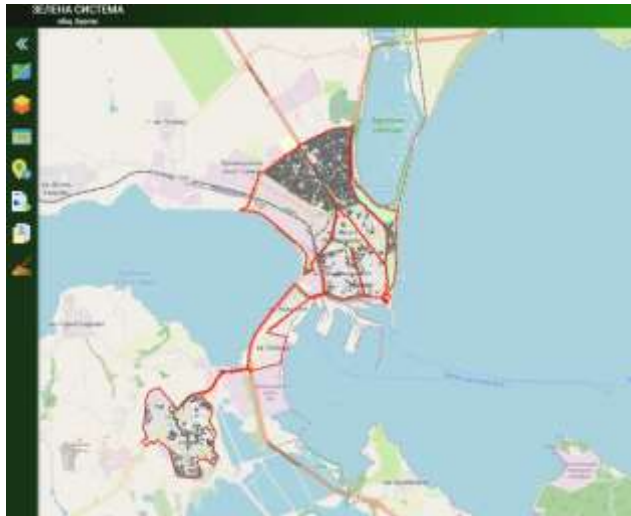

ГИС “ЗЕЛЕНА СИСТЕМА”

Функционалности