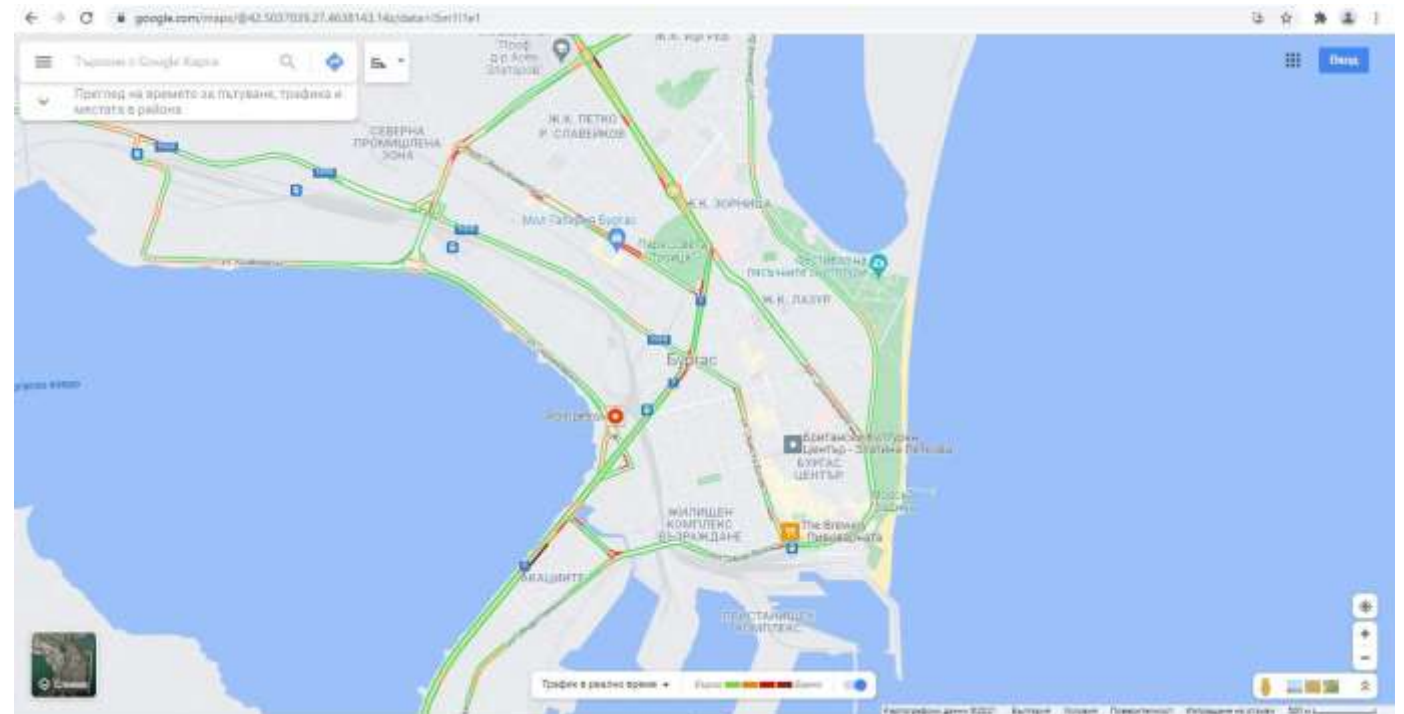

Модул “Състояние на въздуха”

ИНТЕГРИРАНА ГРАДСКА ПЛАТФОРМА

УЕБ–базирано и мобилно приложения
Smart Burgas

<https://smartburgas.eu/bg>

Модул “Транспортна обстановка-
натоварване на пътните артерии в града ”