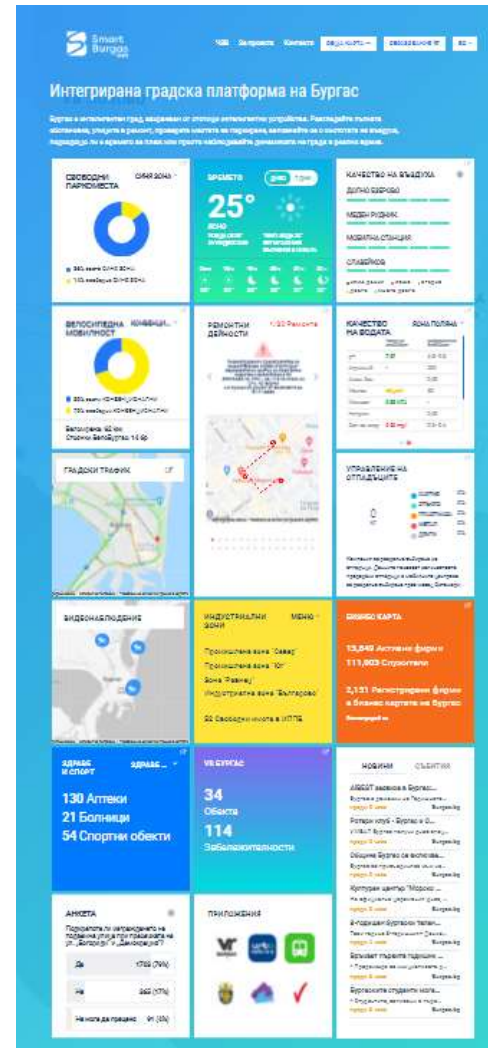

УЕБ–базирано и мобилно приложения Smart City - Burgas

<https://smartburgas.eu/bg>