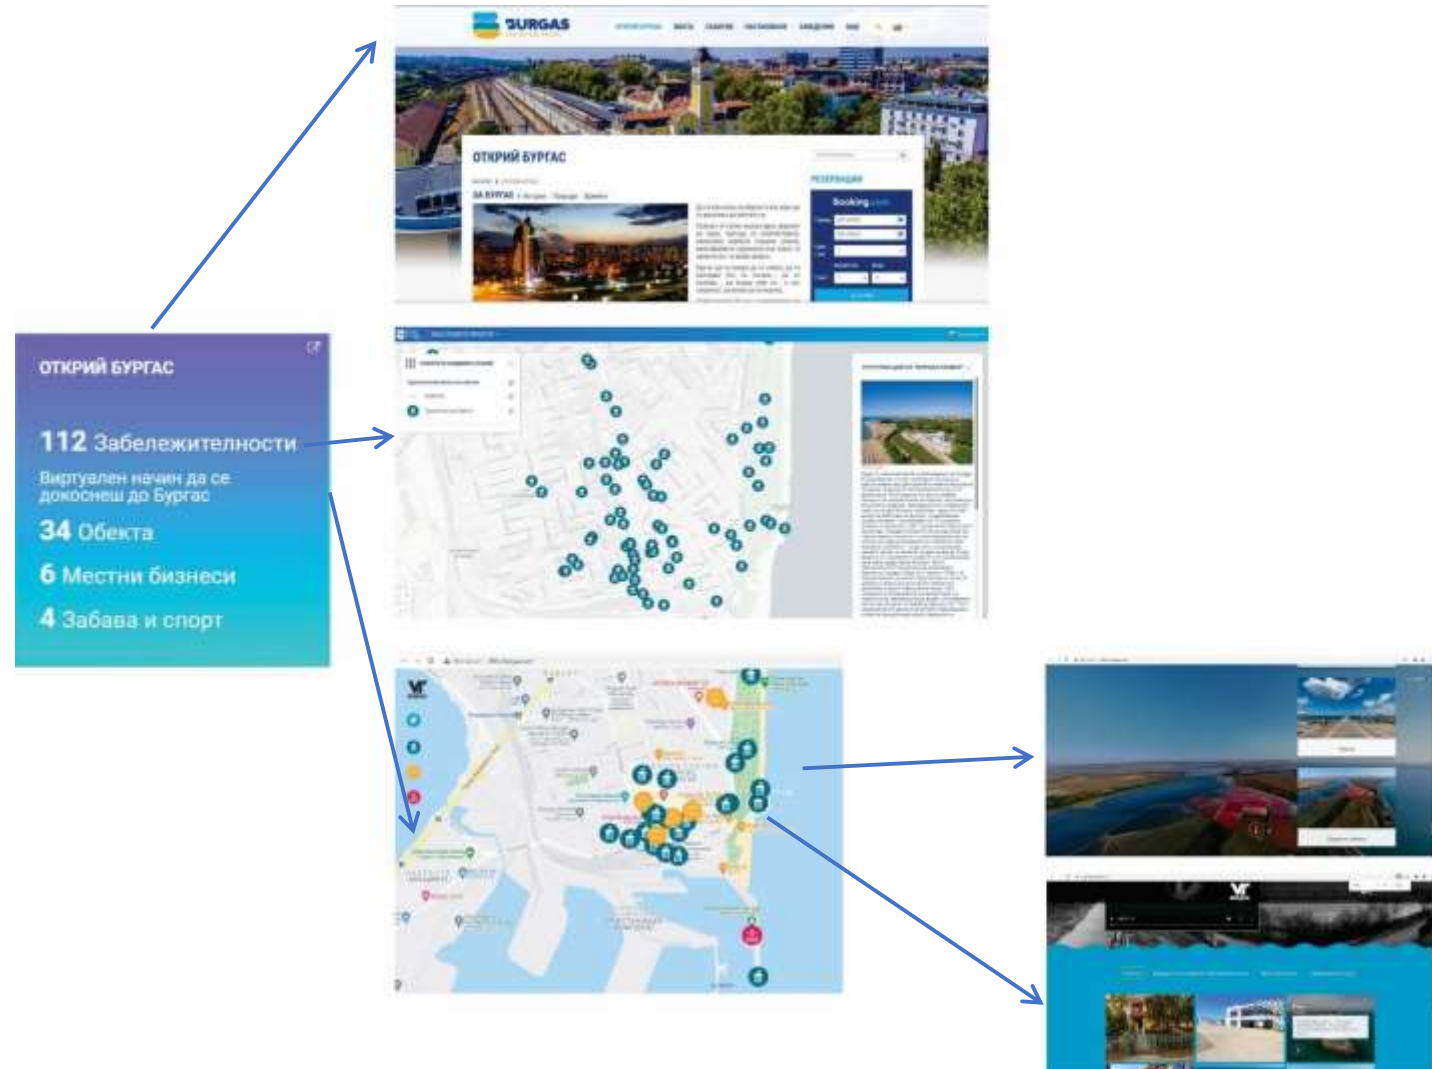

ИНТЕГРИРАНА ГРАДСКА ПЛАТФОРМА

Модул “Управление на отпадъците”

УЕБ–базирано и мобилно приложения
Smart Burgas

<https://smartburgas.eu/bg>

ИНТЕГРИРАНА ГРАДСКА ПЛАТФОРМА

Модул “Ремонтни дейности”

УЕБ–базирано и мобилно приложения
Smart Burgas

<https://smartburgas.eu/bg>

ИНТЕГРИРАНА ГРАДСКА ПЛАТФОРМА

Модул “Здраве и спорт”

УЕБ–базирано и мобилно приложения
Smart Burgas

<https://smartburgas.eu/bg>

ЗДРАВЕ
И СПОРТ

ЗДРАВЕ ...

130 Аптеки
21 Болници
54 Спортни обекти

ИНТЕГРИРАНА ГРАДСКА ПЛАТФОРМА

Модул “Забележителности”

УЕБ–базирано и мобилно приложения
Smart Burgas

<https://smartburgas.eu/bg>

Адрес на управление:

гр. Бургас, ул. „Александровска“ 26, ет.3 офис 314

Управител на дружеството: