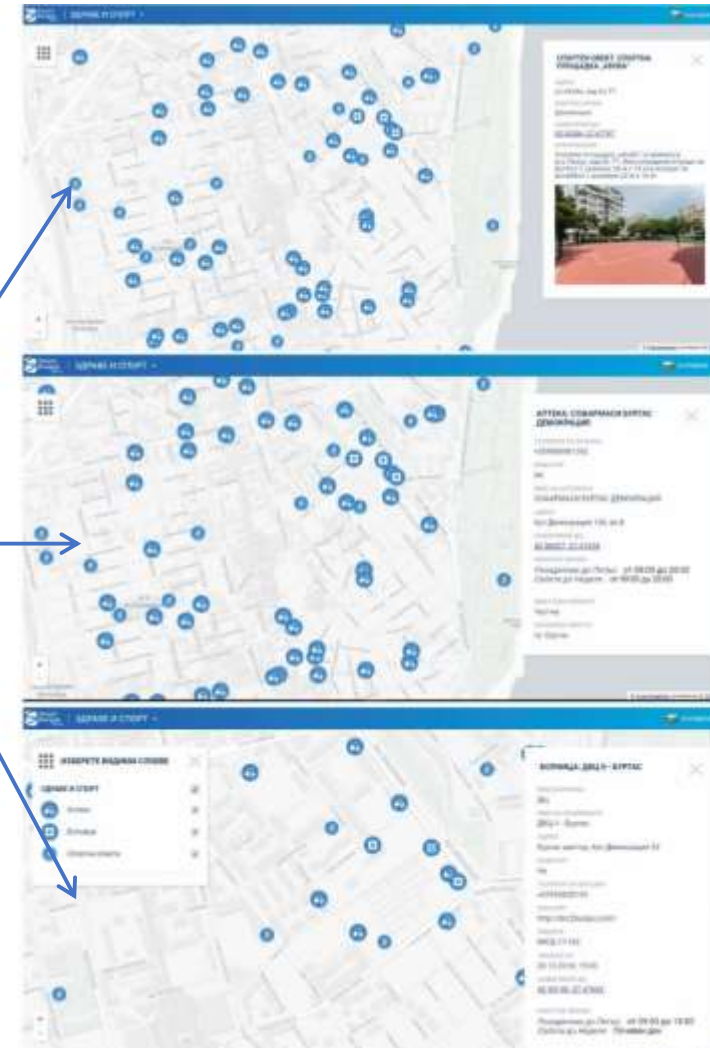

ИНТЕГРИРАНА ГРАДСКА ПЛАТФОРМА

Модул “Управление на отпадъците”

УЕБ–базирано и мобилно приложения
Smart Burgas

<https://smartburgas.eu/bg>

ИНТЕГРИРАНА ГРАДСКА ПЛАТФОРМА

Модул “Ремонтни дейности”

УЕБ–базирано и мобилно приложения
Smart Burgas

<https://smartburgas.eu/bg>

ИНТЕГРИРАНА ГРАДСКА ПЛАТФОРМА

Модул “Здраве и спорт”

УЕБ–базирано и мобилно приложения
Smart Burgas

<https://smartburgas.eu/bg>

ЗДРАВЕ
И СПОРТ

ЗДРАВЕ ...

130 Аптеки
21 Болници
54 Спортни обекти

ИНТЕГРИРАНА ГРАДСКА ПЛАТФОРМА

Модул “Забележителности”

УЕБ–базирано и мобилно приложения
Smart Burgas

<https://smartburgas.eu/bg>

Адрес на управление:

гр. Бургас, ул. „Александровска“ 26, ет.3 офис 314

Управител на дружеството: