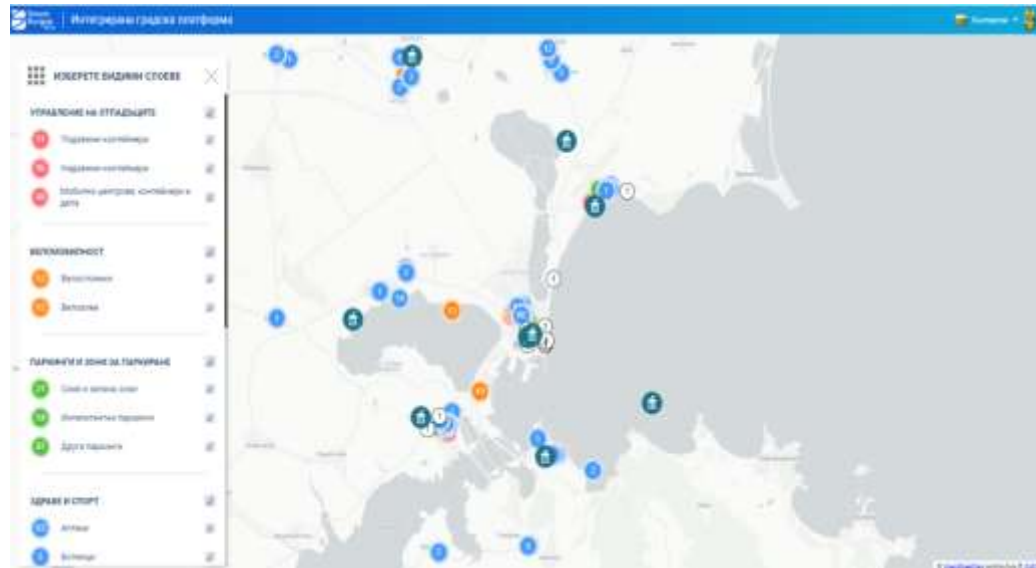

ИНТЕГРИРАНА ГРАДСКА ПЛАТФОРМА

Възможност за къстъмизация на софтуера за различни клиенти – общини и осигуряване на услугата за въвеждане и поддържане на данните на клиента