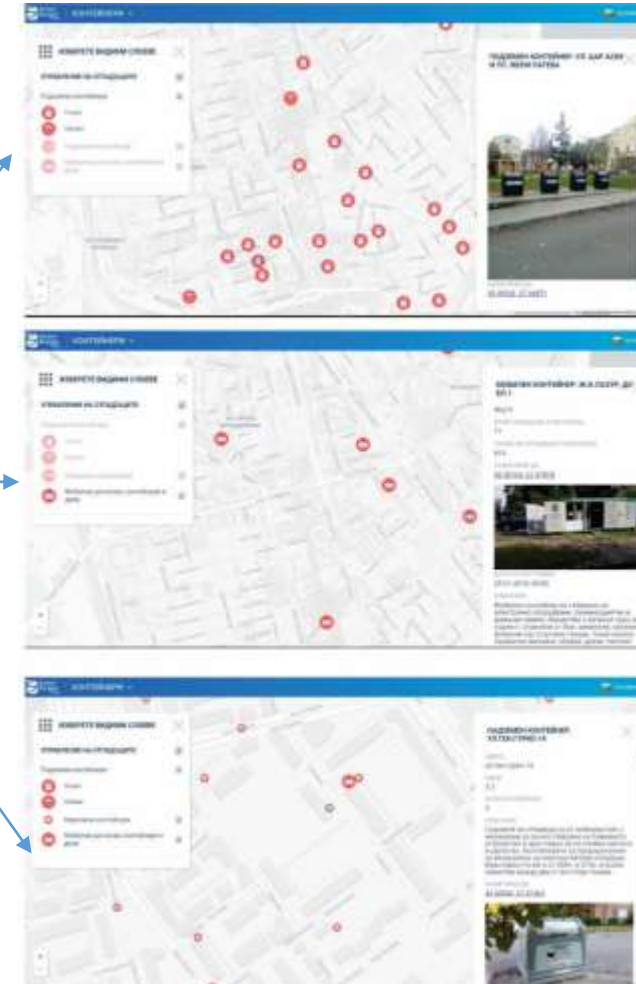

УЕБ–базирано и мобилно приложения
Smart Burgas

<https://smartburgas.eu/bg>

Модул “Паркиране”

ИНТЕГРИРАНА ГРАДСКА ПЛАТФОРМА

Модул “Метеорологично време”

УЕБ–базирано и мобилно приложения Smart Burgas

<https://smartburgas.eu/bg>

Модул “Състояние на въздуха”

ИНТЕГРИРАНА ГРАДСКА ПЛАТФОРМА

УЕБ–базирано и мобилно приложения
Smart Burgas

<https://smartburgas.eu/bg>

Модул “Транспортна обстановка-
натоварване на пътните артерии в града ”

ИНТЕГРИРАНА ГРАДСКА ПЛАТФОРМА

Модул “Управление на отпадъците”

УЕБ–базирано и мобилно приложения
Smart Burgas

<https://smartburgas.eu/bg>

ИНТЕГРИРАНА ГРАДСКА ПЛАТФОРМА

Модул “Ремонтни дейности”

УЕБ–базирано и мобилно приложения
Smart Burgas