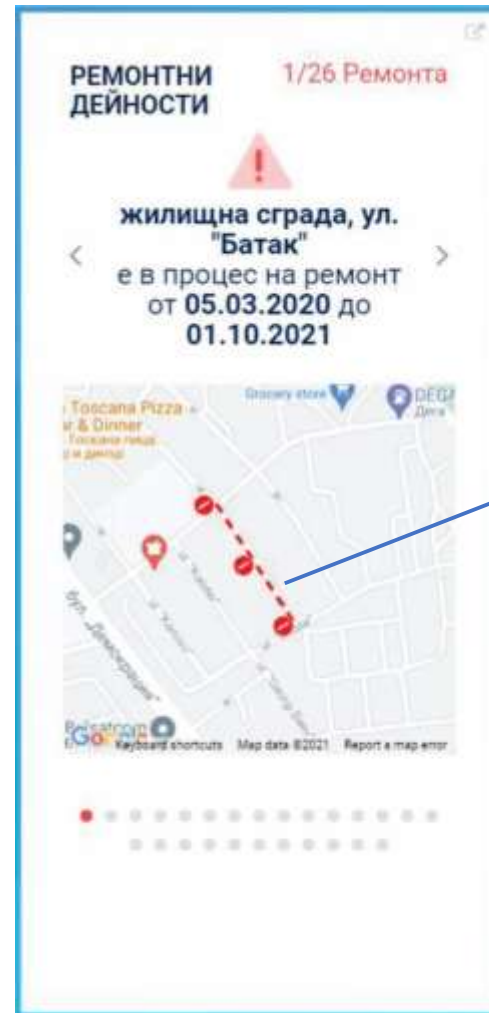

ИНТЕГРИРАНА ГРАДСКА ПЛАТФОРМА

Модул “Ремонтни дейности”

УЕБ–базирано и мобилно приложения
Smart Burgas

<https://smartburgas.eu/bg>