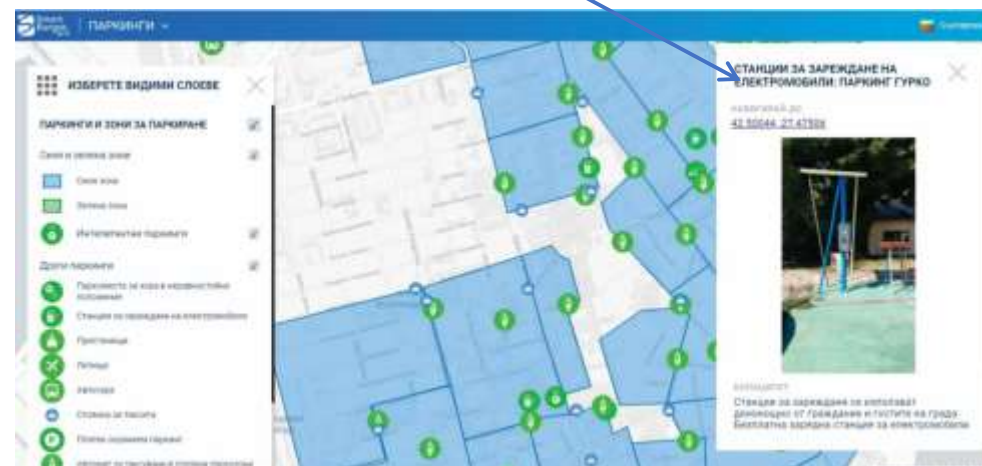

УЕБ–базирано и мобилно приложения Smart City - Burgas

<https://smartburgas.eu/bg>

ИНТЕГРИРАНА ГРАДСКА ПЛАТФОРМА

УЕБ–базирано и мобилно приложения
Smart Burgas

<https://smartburgas.eu/bg>

Обща карта

ИНТЕГРИРАНА ГРАДСКА ПЛАТФОРМА

УЕБ–базирано и мобилно приложения
Smart Burgas

<https://smartburgas.eu/bg>

Модул “Паркиране”

ИНТЕГРИРАНА ГРАДСКА ПЛАТФОРМА

Модул “Метеорологично време”

УЕБ–базирано и мобилно приложения Smart Burgas

<https://smartburgas.eu/bg>

Модул “Състояние на въздуха”

ИНТЕГРИРАНА ГРАДСКА ПЛАТФОРМА

УЕБ–базирано и мобилно приложения
Smart Burgas

<https://smartburgas.eu/bg>

Модул “Транспортна обстановка-
натоварване на пътните артерии в града ”