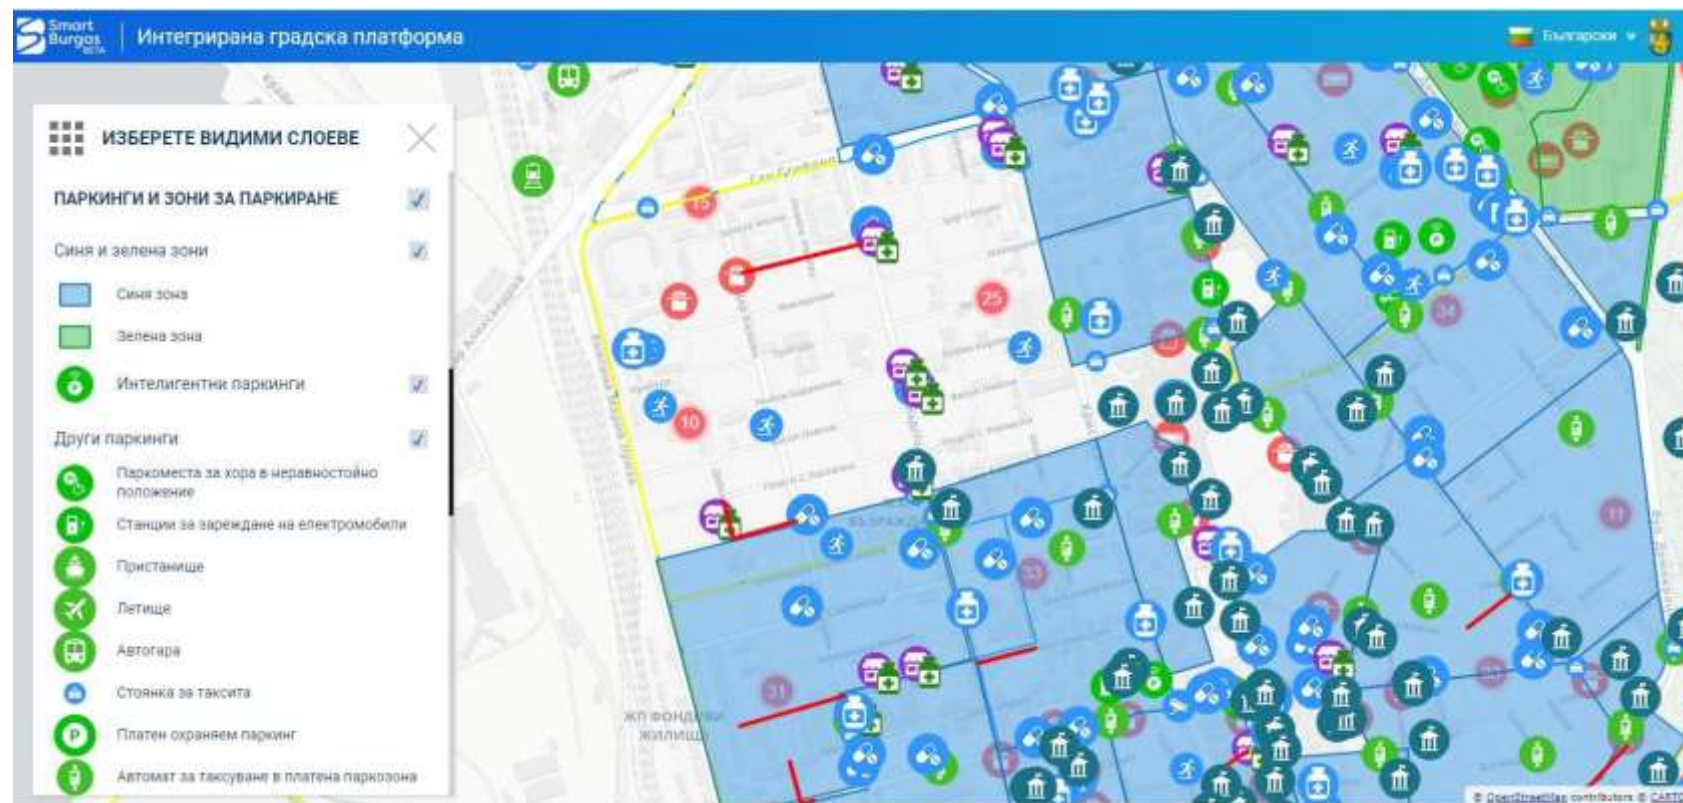

УЕБ–базирано и мобилно приложения Smart City - Burgas

<https://smartburgas.eu/bg>

ИНТЕГРИРАНА ГРАДСКА ПЛАТФОРМА

УЕБ–базирано и мобилно приложения
Smart Burgas

<https://smartburgas.eu/bg>

Обща карта

ИНТЕГРИРАНА ГРАДСКА ПЛАТФОРМА

УЕБ–базирано и мобилно приложения
Smart Burgas

<https://smartburgas.eu/bg>

Модул “Паркиране”

ИНТЕГРИРАНА ГРАДСКА ПЛАТФОРМА

Модул “Метеорологично време”

УЕБ–базирано и мобилно приложения Smart Burgas

<https://smartburgas.eu/bg>

Модул “Състояние на въздуха”

ИНТЕГРИРАНА ГРАДСКА ПЛАТФОРМА

УЕБ–базирано и мобилно приложения
Smart Burgas

<https://smartburgas.eu/bg>

Модул “Транспортна обстановка-
натоварване на пътните артерии в града ”