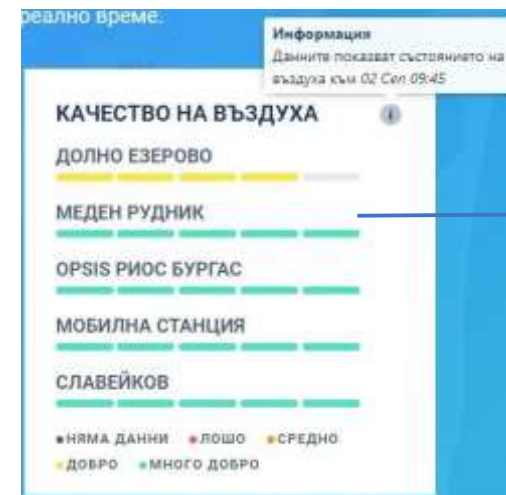

УЕБ–базирано и мобилно приложения Smart City - Burgas

<https://smartburgas.eu/bg>

ИНТЕГРИРАНА ГРАДСКА ПЛАТФОРМА

УЕБ–базирано и мобилно приложения
Smart Burgas

<https://smartburgas.eu/bg>

Обща карта

ИНТЕГРИРАНА ГРАДСКА ПЛАТФОРМА

УЕБ–базирано и мобилно приложения
Smart Burgas

<https://smartburgas.eu/bg>

Модул “Паркиране”

ИНТЕГРИРАНА ГРАДСКА ПЛАТФОРМА

Модул “Метеорологично време”

УЕБ–базирано и мобилно приложения Smart Burgas

<https://smartburgas.eu/bg>

Модул “Състояние на въздуха”

ИНТЕГРИРАНА ГРАДСКА ПЛАТФОРМА

УЕБ–базирано и мобилно приложения
Smart Burgas

<https://smartburgas.eu/bg>

Модул “Транспортна обстановка-
натоварване на пътните артерии в града ”